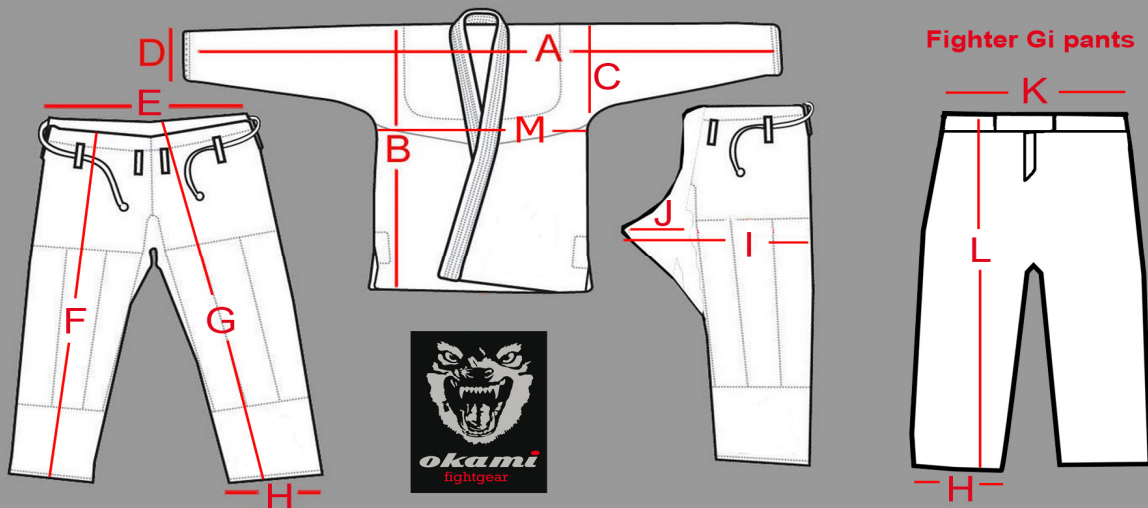

OKAMI GI SIZE CHART

Jackets model: "FIGHTER" & "KANJI" & "WARRIOR"

Size / cm	A0	A1	A2	A3	A4	A5
A	154	157	163	172	180	186
B	71	75	79	82	86	90
C	26	26	29	29	30	31
D	16	16	17	17	18	19

Pants model: "KANJI" & "WARRIOR"

Size / cm	A0	A1	A2	A3	A4	A5
E	46	48	52	54	60	62
F	92	95	98	101	104	107
G	95	98	101	104	107	110
H	21	21	22	22	23	23
I	34	36	38	40	43	46
J	7	7	7	8	9	9

Pants model: "Fighter"

Size / cm	A0	A1	A2	A3	A4	A5
K	36	38	41	43	45	48
L	93	98	102	105	108	110
H	21	21	22	22	23	23
I	34	36	38	40	43	46
J	7	7	7	8	9	9

Jackets Kids Gi model: "Wolf Pup"

Size / cm	M0	M1	M2	M3
A	112	126	136	140
B	55	62	66	68
M	50	52	54	56
D	12	13	14	15

Pants Kids Gi model: "Wolf Pup"

Size / cm	M0	M1	M2	M3
K	31	32	33	34
L	61	69	77	87
G	98	101	104	107
H	21	22	22	23
I	36	38	40	43
J	7	7	8	9

Jacket Gi model : Brazil blue

Size / cm	A1	A2	A3	A4
A	158	160	174	180
B	72	72	78	84
C	24	24	26	26
D	17	17,5	17,5	17,5
M	54	56	62	66

Pants model: Brazil blue

Size / cm	A1	A2	A3	A4
K	32	32	36	38
L	98	103	107	110
H	23	25	25	25